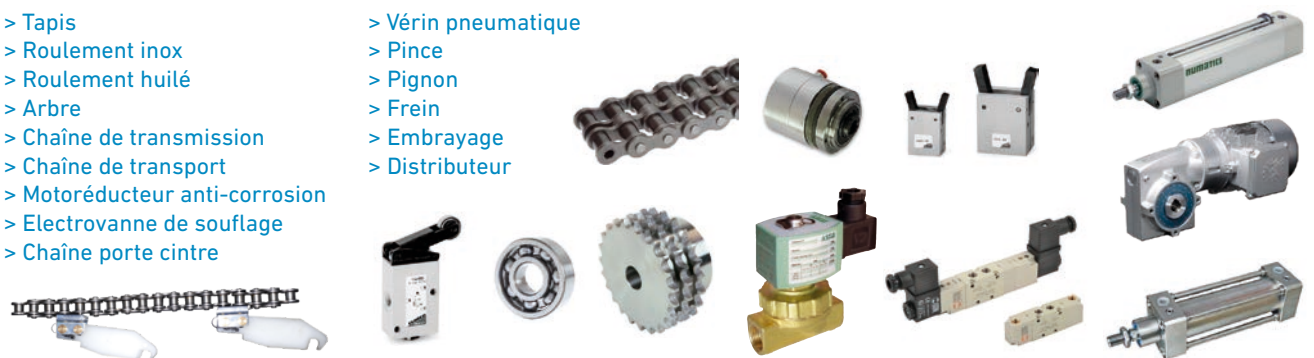

LES MÉTIERS DE LA BLANCHISSERIE

 **lechevalier**
DIO ■ EST TRANSMISSION ■ SUD TRANSMISSION

Ensemble, valorisons nos expériences.

Des compétences pour vous servir

Le groupe LECHEVALIER attache beaucoup d'importance aux métiers de la blanchisserie et vous propose une gamme complète et de qualité. Nous mettons à votre disposition un stock important, afin de vous garantir une bonne disponibilité des produits, ainsi que notre expertise et notre réactivité, pour répondre au mieux à vos besoins.

TRI DU LINGE

- > Tapis
- > Roulement inox
- > Roulement huilé
- > Arbre
- > Chaîne de transmission
- > Chaîne de transport
- > Motoréducteur anti-corrosion
- > Electrovanne de soufflage
- > Chaîne porte cintre

- > Vérin pneumatique
- > Pince
- > Pignon
- > Frein
- > Embrayage
- > Distributeur

TUNNEL DE LAVAGE / LAVEUSE

- > Accouplement OMEGA
- > Variateur de fréquence
- > Variateur embarqué
- > Motoréducteur
- > Tuyaux vapeur & eau
- > Tuyau caoutchouc spiralé
- > Gaine d'aspiration
- > Distributeur et électro-distributeur
- > Vérin souple
- > Chaîne de transmission

ENGAGEUSE – CALANDRE - PLIEUSE

- > Vérin sans tige
- > Vérin ISO
- > Vérin rotatif
- > Arbre
- > Douille à billes
- > Ilot de distribution
- > Vanne à siège incliné

- > Distributeur et électro-distributeur
- > Courroie crantée simple et double denture
- > Courroie thermo-soudable
- > Pignon triple
- > Poulie
- > Raccord acier laiton galvanisé