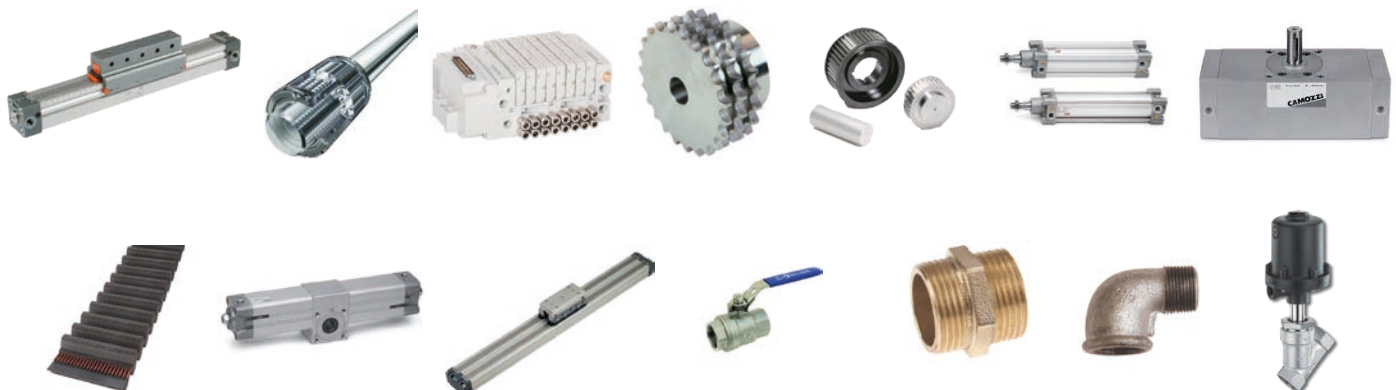

- > Vérin pneumatique
- > Pince
- > Pignon
- > Frein
- > Embrayage
- > Distributeur

TUNNEL DE LAVAGE / LAVEUSE

- > Accouplement OMEGA
- > Variateur de fréquence
- > Variateur embarqué
- > Motoréducteur
- > Tuyaux vapeur & eau
- > Tuyau caoutchouc spiralé
- > Gaine d'aspiration
- > Distributeur et électro-distributeur
- > Vérin souple
- > Chaîne de transmission

- > Tuyau vapeur
- > Tuyau flexible
- > Galet
- > Vérin sans tige
- > Pince
- > Distributeur et électro-distributeur
- > Jonc de glissement
- > Roulement de convoyage aérien
- > Vanne à siège incliné
- > Vérin souple
- > Vanne de régulation
- > Soupape de sûreté
- > Purgeur
- > Compensateur

ENGAGEUSE – CALANDRE - PLIEUSE

- > Vérin sans tige
- > Vérin ISO
- > Vérin rotatif
- > Arbre
- > Douille à billes
- > Ilot de distribution
- > Vanne à siège incliné

- > Distributeur et électro-distributeur
- > Courroie crantée simple et double denture
- > Courroie thermo-soudable
- > Pignon triple
- > Poulie
- > Raccord acier laiton galvanisé

MAINTENANCE

LOCTITE

perma

POWER TEAM

SCHAEFFLER

- > Huile
- > Graisse
- > Centrale de graissage
- > Colle
- > Détection de fuites
- > Caméra thermique

ACCESSOIRES

- > Soufflette
- > Enrouleur
- > Roulette
- > Collier demi-coquille
- > Raccord tous fluides
- > Raccord pneumatique